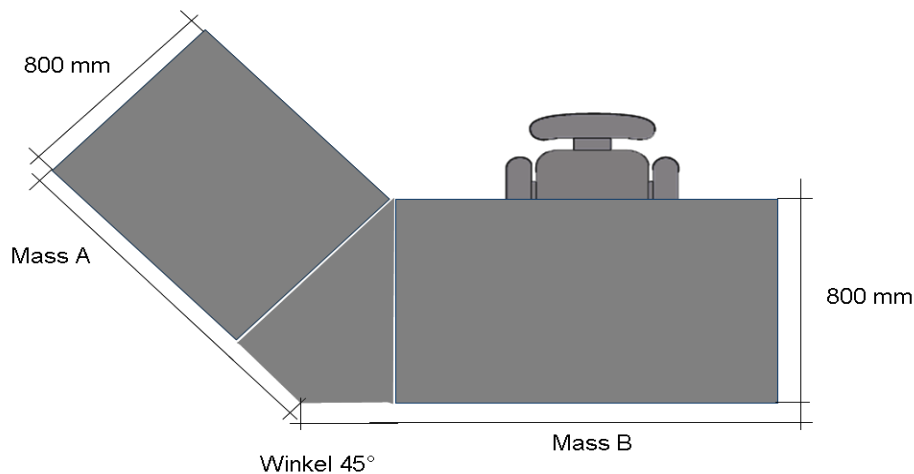

Pult MODESTO

Die Preise verstehen sich fertig montiert

Modesto 45 Grad Winkel-Tisch

CHF/Stk.

Modesto 45 Grad - Winkel-Tisch			PK 2	PK 3	PK 5	PK 6
Artikel	Mass A	Mass B	KHN	KHN-B	FU1	FU2
Modesto 45G	1000	1200	2505.10	2943.90	3309.50	3882.90
Modesto 45G	1200	1200	2627.20	3066.00	3431.60	4005.00
Modesto 45G	1000	1400	2647.20	3139.00	3511.60	4171.00
Modesto 45G	1200	1400	2656.80	3148.60	3521.20	4180.60
Modesto 45G	1400	1400	2686.50	3232.20	3610.70	4356.20
Modesto 45G	1000	1600	2669.10	3214.80	3593.30	4338.80
Modesto 45G	1200	1600	2678.70	3224.40	3602.90	4348.40
Modesto 45G	1400	1600	2708.30	3308.00	3692.50	4524.00
Modesto 45G	1600	1600	2730.10	3382.80	3774.20	4691.80
Modesto 45G	1000	1800	2692.40	3292.10	3676.60	4508.10
Modesto 45G	1200	1800	2702.00	3301.70	3686.20	4517.70
Modesto 45G	1400	1800	2731.60	3384.30	3775.70	4693.30
Modesto 45G	1600	1800	2972.40	3679.10	4076.50	5080.10
Modesto 45G	1800	1800	2995.80	3755.40	4250.40	5249.40