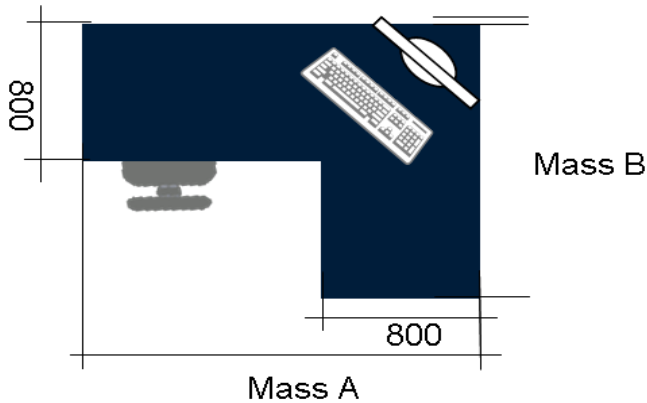

Pult MODESTO

Die Preise verstehen sich fertig montiert

Modesto 45 Grad Winkel-Tisch

CHF/Stk.

Modesto 45 Grad - Winkel-Tisch			PK 2	PK 3	PK 5	PK 6
Artikel	Mass A	Mass B	KHN	KHN-B	FU1	FU2
Modesto 45G	1000	1200	2505.10	2943.90	3309.50	3882.90
Modesto 45G	1200	1200	2627.20	3066.00	3431.60	4005.00
Modesto 45G	1000	1400	2647.20	3139.00	3511.60	4171.00
Modesto 45G	1200	1400	2656.80	3148.60	3521.20	4180.60
Modesto 45G	1400	1400	2686.50	3232.20	3610.70	4356.20
Modesto 45G	1000	1600	2669.10	3214.80	3593.30	4338.80
Modesto 45G	1200	1600	2678.70	3224.40	3602.90	4348.40
Modesto 45G	1400	1600	2708.30	3308.00	3692.50	4524.00
Modesto 45G	1600	1600	2730.10	3382.80	3774.20	4691.80
Modesto 45G	1000	1800	2692.40	3292.10	3676.60	4508.10
Modesto 45G	1200	1800	2702.00	3301.70	3686.20	4517.70
Modesto 45G	1400	1800	2731.60	3384.30	3775.70	4693.30
Modesto 45G	1600	1800	2972.40	3679.10	4076.50	5080.10
Modesto 45G	1800	1800	2995.80	3755.40	4250.40	5249.40

Pult MODESTO

Die Preise verstehen sich fertig montiert

Modesto 90 Grad Winkel-Tisch

Modesto 90 Grad Winkel-Tisch			CHF/Stk.			
Artikel	Mass A	Mass B	PK 2 KHN	PK 3 KHN-B	PK5 FU1	PK 6 FU2
MODESTO 90G	1600	1600	2375.90	2745.10	3082.50	3925.10
MODESTO 90G	1800	1600	2399.20	2800.40	3165.80	4094.40
MODESTO 90G	2000	1600	2453.70	2875.30	3267.70	4282.30
MODESTO 90G	2200	1600	2504.30	2958.90	3378.20	4478.90
MODESTO 90G	2400	1600	2656.30	3143.90	3590.20	4776.90
MODESTO 90G	1800	1800	2421.90	2877.00	3248.40	4263.00
MODESTO 90G	2000	1800	2476.30	2951.90	3350.20	4450.90
MODESTO 90G	2200	1800	2526.90	3035.50	3460.80	4647.50
MODESTO 90G	2400	1800	2952.60	3493.20	3946.40	5219.20
MODESTO 90G	2000	2000	2895.10	3423.70	3829.00	5015.70
MODESTO 90G	2200	2000	2945.70	3507.30	3939.50	5212.30
MODESTO 90G	2400	2000	2985.30	3579.80	4039.00	5397.80
MODESTO 90G	2200	2200	2992.10	3607.60	4045.80	5404.60
MODESTO 90G	2400	2200	3031.60	3680.10	4145.20	5590.10