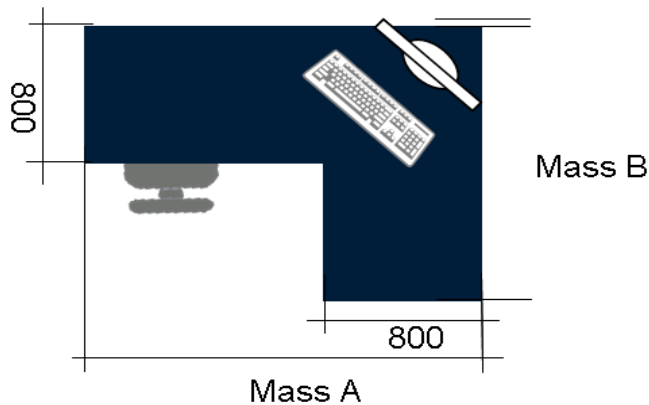

Pult ELEMENTO

Die Preise verstehen sich fertig montiert

Tisch Elemento mit Frontblende

Tischplatten

Preisklasse

Oberflächen Kunstharz 0.3 mm beschichtet	2
Kollektion Dekor Uni seidenmatt (ohne Alu Satin&Linea) allseitig 1 mm Kanten frontfarbig	KHN
Kollektion Dekor Holz seidenmatt, allseitig 1 mm Kanten frontfarbig	KHN
Oberflächen Kunstharz 0.9 mm belegt	3
Kollektion Dekor Uni Seidenmatt, Dekor Holz Seidenmatt, Kunstharz belegt, allseitig 1mm Dickkanten frontfarbig	KHN-B
Holz furniert	
Eiche und Buche mit Klarlack auf Wasserbasis, ablackiert mit 2K-DD-Lack	(5) FU1
Ahorn und Nussbaum mit Klarlack auf Wasserbasis, ablackiert mit 2K-DD-Lack	(6) FU2
Preis für Tischplatten aus Massivholz auf Anfrage	

CHF/Stk.

Rechteck - Tische			PK 2	PK 3	PK 5	PK 6
Artikel	Länge	Breite	KHN	KHN-B	FU1	FU2
ELEMENTO-R	1200	800	1004.60	1220.30	1347.10	1794.00
ELEMENTO-R	1400	800	1018.00	1284.70	1417.50	1954.00
ELEMENTO-R	1600	800	1043.20	1349.00	1487.90	2114.00
ELEMENTO-R	1800	800	1056.60	1413.40	1558.40	2274.00
ELEMENTO-R	2000	800	1081.90	1477.80	1628.80	2434.00
ELEMENTO-R	1200	1000	1024.70	1316.90	1452.70	2034.00
ELEMENTO-R	1400	1000	1041.40	1397.30	1540.80	2234.00
ELEMENTO-R	1600	1000	1081.90	1477.80	1628.80	2434.00
ELEMENTO-R	1800	1000	1098.60	1558.30	1716.80	2634.00
ELEMENTO-R	2000	1000	1091.50	1638.80	1804.90	2834.00

Lieferumfang: Schreibtisch komplett mit Stahlrahmen pulverbeschichtet RAL 9006 (weissaluminium)

Pult ELEMENTO

Die Preise verstehen sich fertig montiert

Elemento 90 Grad Winkel-Tisch

CHF/Stk.

Modesto 90 Grad Winkel-Tisch			PK 2	PK 3	PK 5	PK 6
Artikel	Mass A	Mass B	KHN	KHN-B	FU1	FU2
ELEMENTO 90G	1600	1600	1636.70	2076.90	2343.30	3185.90
ELEMENTO 90G	1800	1600	1650.70	2144.90	2417.30	3345.90
ELEMENTO 90G	2000	1600	1677.30	2211.90	2491.30	3505.90
ELEMENTO 90G	1800	1800	1664.80	2211.90	2491.30	3505.90
ELEMENTO 90G	2000	1800	1691.30	2279.90	2565.20	3665.90
ELEMENTO 90G	2000	2000	1705.30	2279.90	2639.20	3825.90