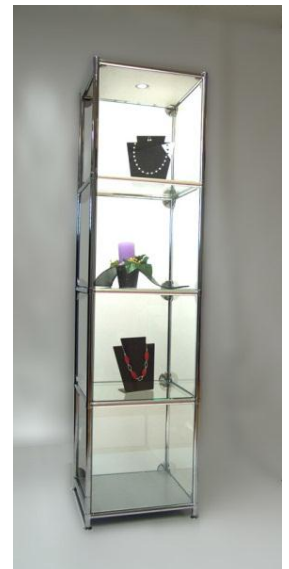

Modell V400-4-O1
vorne offen
Beleuchtung optional

CHF 971.20.--

Abholpreis montiert

- Ladeneinrichtungen
- Büro- & Objekteinrichtungen
- Wohnmöbel