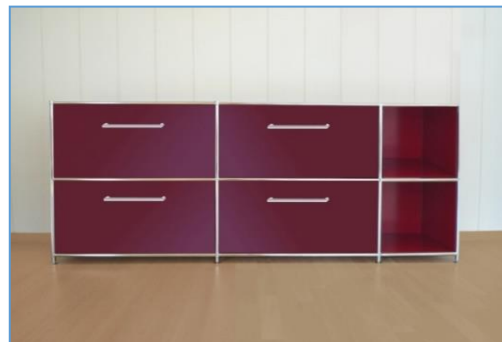

Sideboard-Aktenregal 3x2
B = 1900, H = 813, T = 400 mm
offen – ohne Klappen und Auszüge
Oberfläche Decklack Bordeaux
Neupreis CHF 3483.70

Ausstellungsrabatt -50%
Neuer Preis CHF 1741.00*

Sideboard-Kombination 2x2, Modell Metis
B = 1147, H = 820, T = 400 mm
Elemente aus Massivholz
Oberfläche natur
exklusives Board Sideboard,
Neupreis CHF 3'820.00